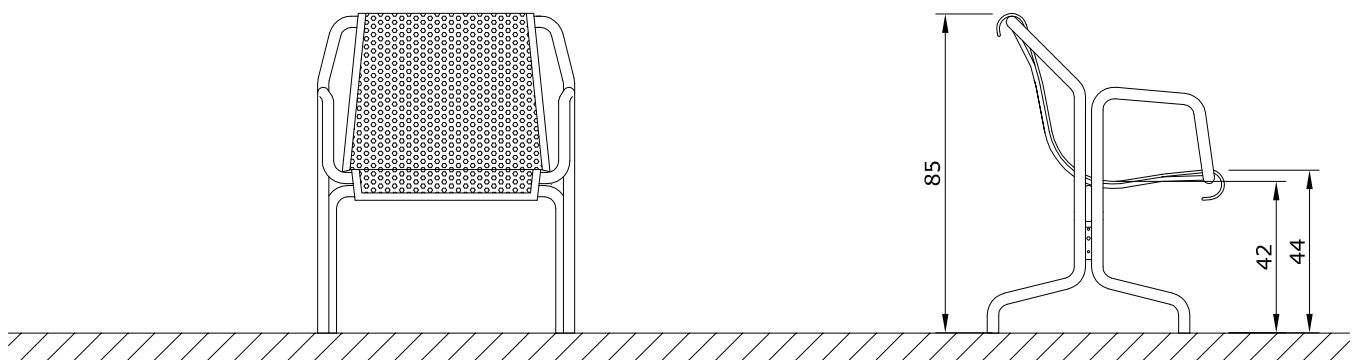

SEDIA PER PARCO
PARKSTUHL
PARK CHAIR

ORIGINAL
euroform W[®]

MOD. 319-SM

FISSO/FEST/FIX

LIBERO/FREISTEHEND/FREE-STANDING

Maßstab 1:20

PANCA PER PARCO
PARKBANK
PARK BENCH

ORIGINAL
euroform W[®]

MOD. 320-SM

FISSO/FEST/FIX

LIBERO/FREISTEHEND/FREE-STANDING

Maßstab 1:20

PANCA PER PARCO
PARKBANK
PARK BENCH

ORIGINAL
euroform W[®]

MOD. 321-SM

FISSO/FEST/FIX

LIBERO/FREISTEHEND/FREE-STANDING

Maßstab 1:20