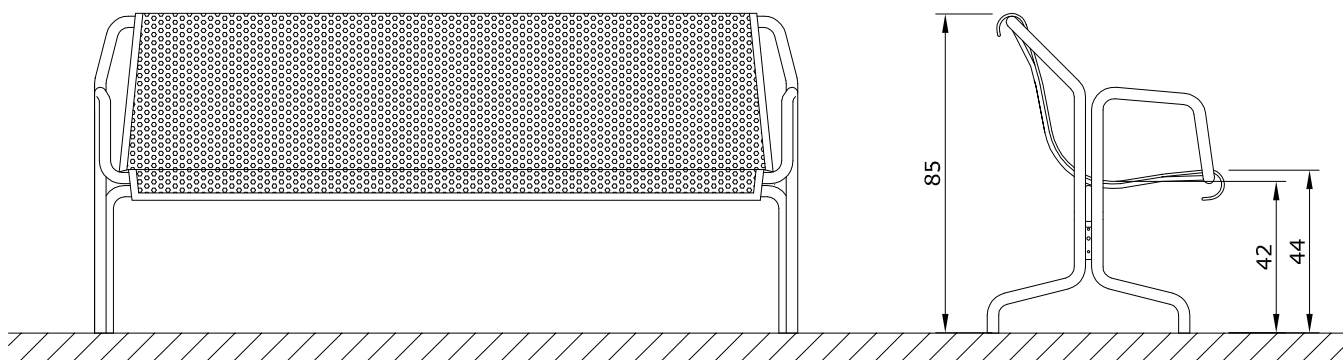

MOD. 320-SM

FISSO/FEST/FIX

LIBERO/FREISTEHEND/FREE-STANDING

Maßstab 1:20

PANCA PER PARCO
PARKBANK
PARK BENCH

ORIGINAL
euroform W[®]

MOD. 321-SM

FISSO/FEST/FIX

LIBERO/FREISTEHEND/FREE-STANDING

Maßstab 1:20