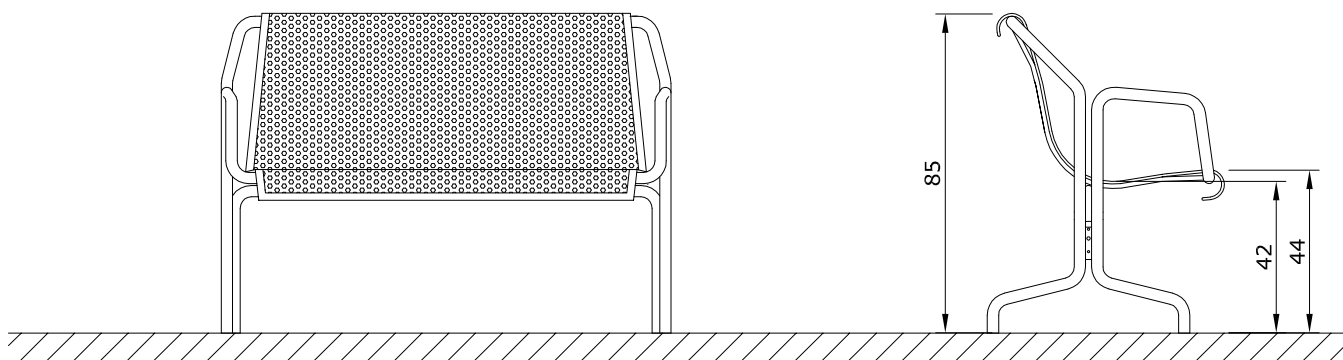

SEDIA PER PARCO
PARKSTUHL
PARK CHAIR

ORIGINAL
euroform W[®]

MOD. 319-SM

FISSO/FEST/FIX

LIBERO/FREISTEHEND/FREE-STANDING

Maßstab 1:20

PANCA PER PARCO
PARKBANK
PARK BENCH

ORIGINAL
euroform W[®]

MOD. 320-SM

FISSO/FEST/FIX

LIBERO/FREISTEHEND/FREE-STANDING

Maßstab 1:20

PANCA PER PARCO
PARKBANK
PARK BENCH

ORIGINAL
euroform W[®]

MOD. 321-SM

FISSO/FEST/FIX

LIBERO/FREISTEHEND/FREE-STANDING

Maßstab 1:20