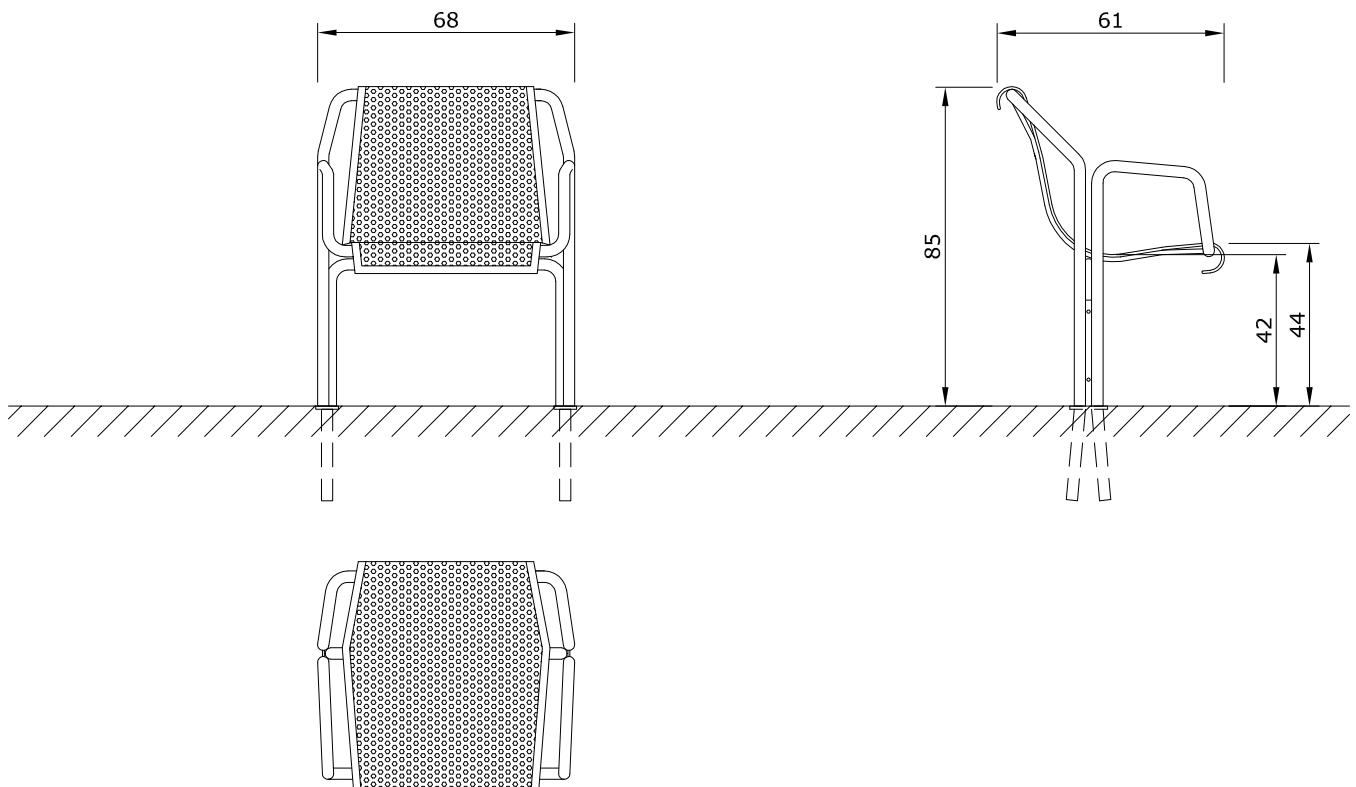

SEDIA PER PARCO
PARKSTUHL
PARK CHAIR

ORIGINAL
euroform W[®]

MOD. 319-SM

FISSO/FEST/FIX

LIBERO/FREISTEHEND/FREE-STANDING

Maßstab 1:20

PANCA PER PARCO
PARKBANK
PARK BENCH

ORIGINAL
euroform W[®]

MOD. 320-SM

FISSO/FEST/FIX

LIBERO/FREISTEHEND/FREE-STANDING

Maßstab 1:20

PANCA PER PARCO
PARKBANK
PARK BENCH

ORIGINAL
euroform W[®]

MOD. 321-SM

FISSO/FEST/FIX

LIBERO/FREISTEHEND/FREE-STANDING

Maßstab 1:20