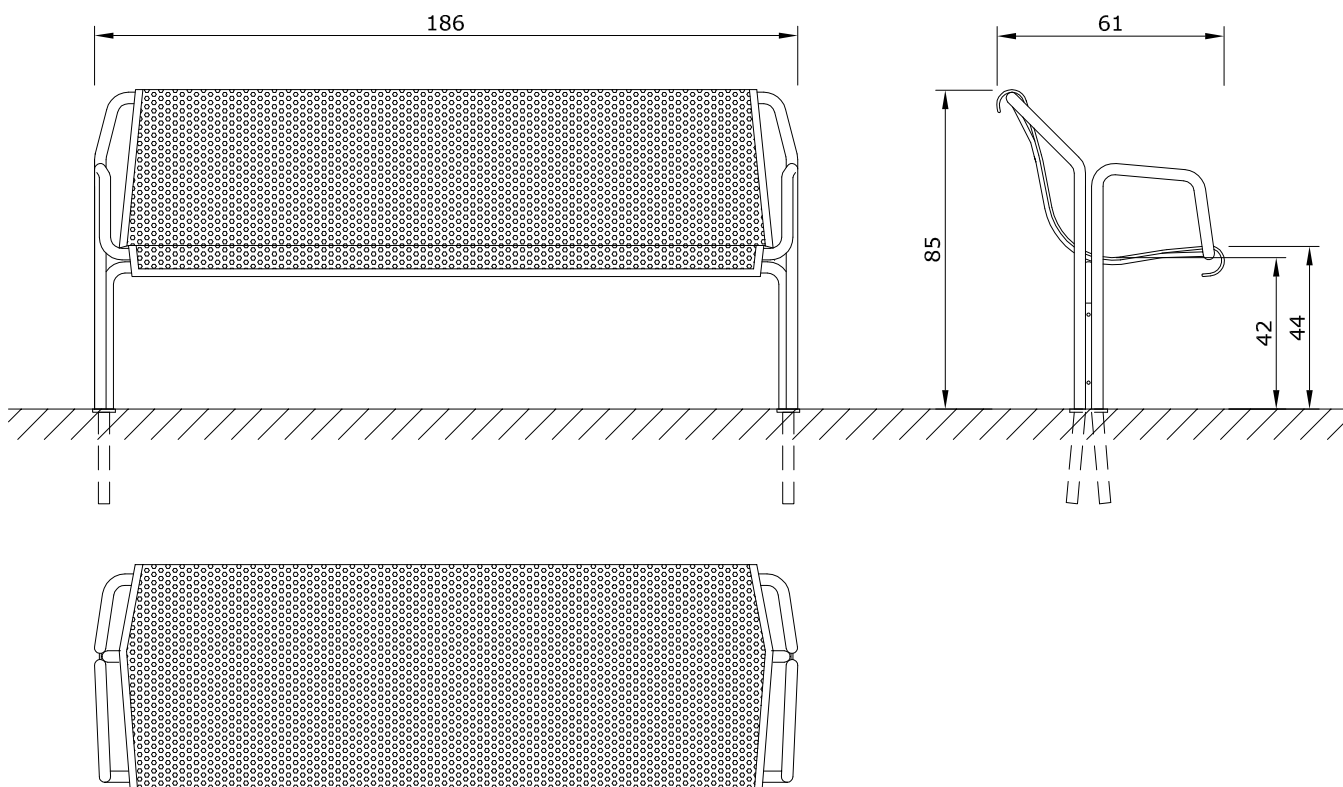

MOD. 320-SM

FISSO/FEST/FIX

LIBERO/FREISTEHEND/FREE-STANDING

Maßstab 1:20

PANCA PER PARCO
PARKBANK
PARK BENCH

ORIGINAL
euroform W[®]

MOD. 321-SM

FISSO/FEST/FIX

LIBERO/FREISTEHEND/FREE-STANDING

Maßstab 1:20