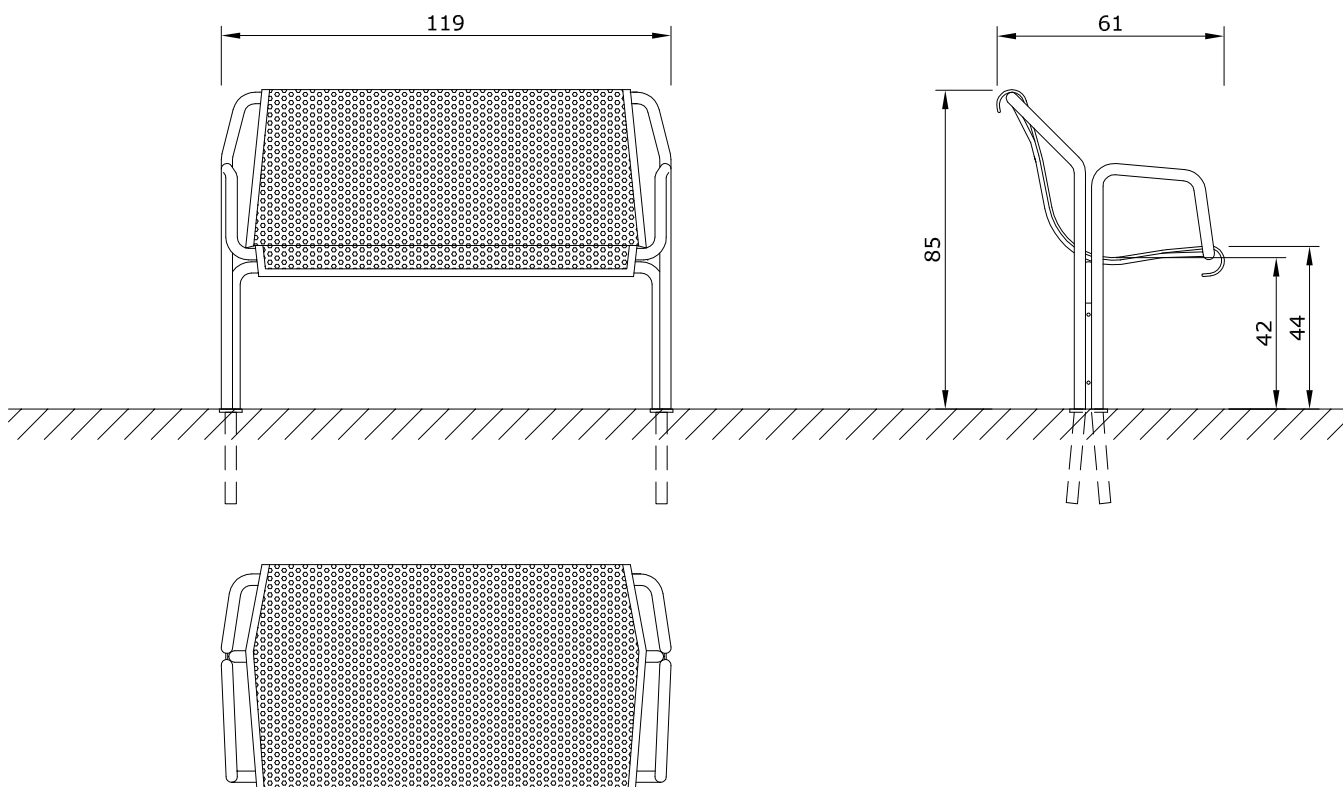

SEDIA PER PARCO
PARKSTUHL
PARK CHAIR

ORIGINAL
euroform W[®]

MOD. 319-SM

FISSO/FEST/FIX

LIBERO/FREISTEHEND/FREE-STANDING

Maßstab 1:20

PANCA PER PARCO
PARKBANK
PARK BENCH

ORIGINAL
euroform W[®]

MOD. 320-SM

FISSO/FEST/FIX

LIBERO/FREISTEHEND/FREE-STANDING

Maßstab 1:20

PANCA PER PARCO
PARKBANK
PARK BENCH

ORIGINAL
euroform W[®]

MOD. 321-SM

FISSO/FEST/FIX

LIBERO/FREISTEHEND/FREE-STANDING

Maßstab 1:20